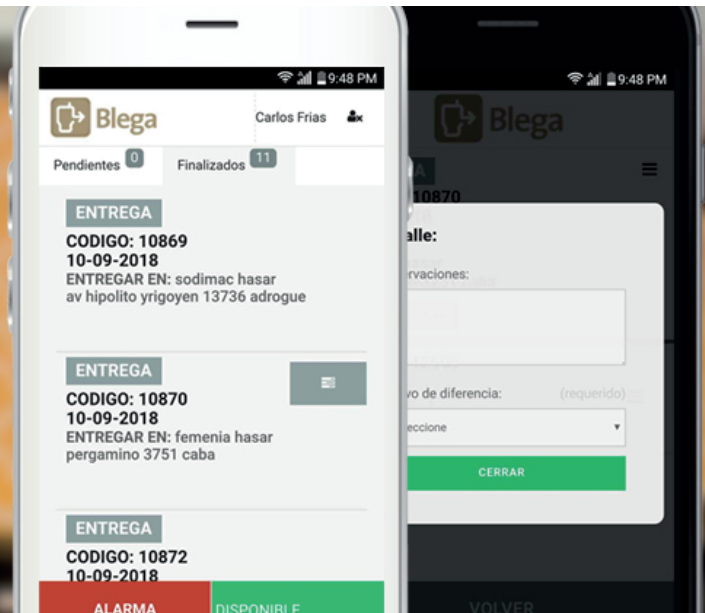

La solución que permite obtener información veraz y una clara visión sobre lo que sucede con los productos y servicios.

INFORMACIÓN EN TIEMPO REAL

Garantizar una gestión eficiente y exitosa de las actividades comerciales. Al ofrecer una visión completa y actualizada de las actividades en curso, respondiendo ante cualquier eventualidad

Reportes que ofrecen una visión completa y transparente de las operaciones en curso, así como permiten a los equipos tomar decisiones precisas y conocer el estado en tiempo real

QUE ES BLEGA?

Se trata de una APP para el registro y el control de eventos en campo